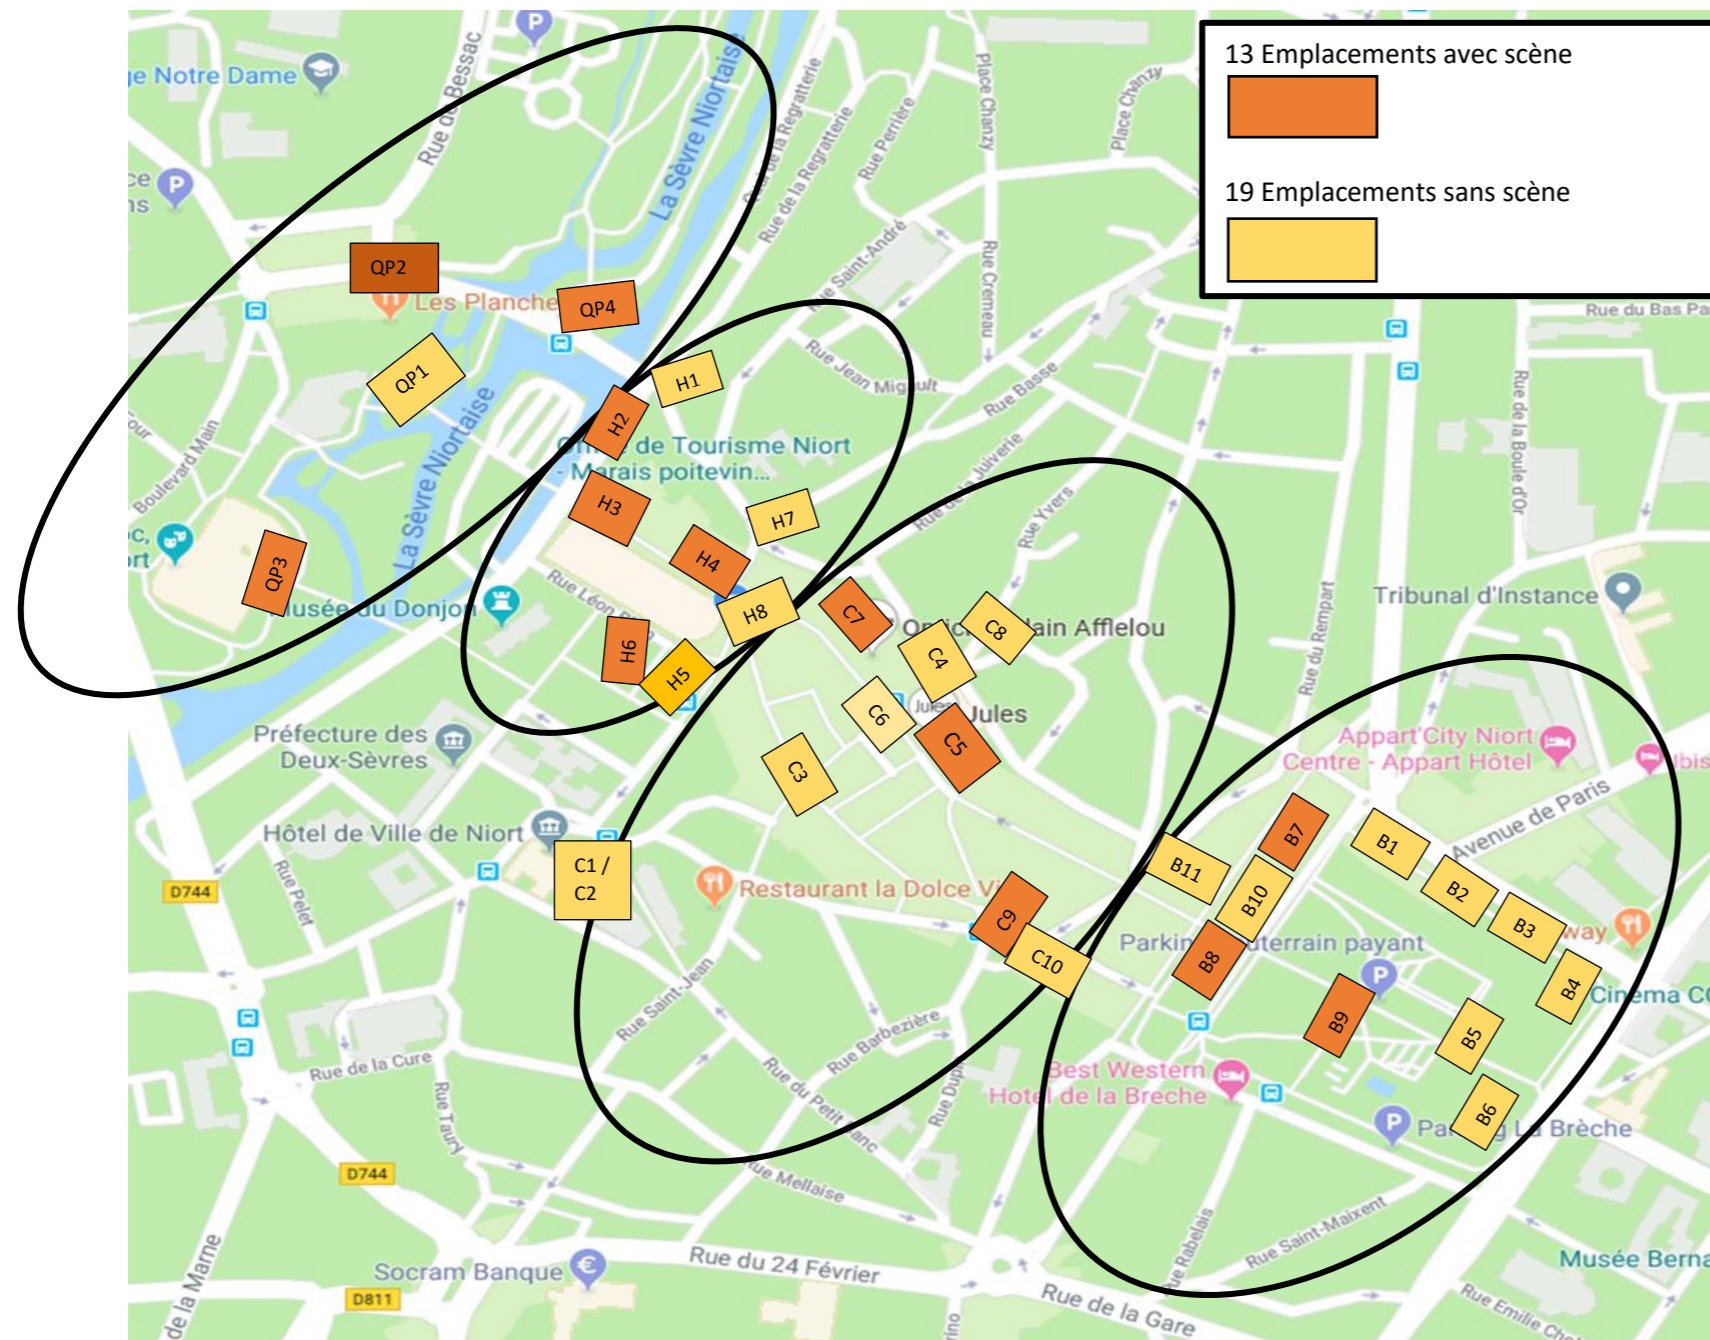

# Zones d'activité prévues : emplacements

emplacement	Localisation	Scene
<b>Secteur Quartier du Port</b>		
QP1	Petit Théâtre de Verture	
QP2	rue Baugier	oui
QP3	Place du Moulin du Roc	oui
QP4	parking Biscarra	oui
<b>Secteur des Halles</b>		
H1	Rue du Pont (terasse de La Bulle)	
H2	Quai Cronstadt (11bis)	oui
H3	Bas Rue Brisson (face Arrosoir proche angle du marché)	oui
H4	Haut Rue Brisson (la Gitane)	oui
H5	Bas Rue de l'Hotel de Ville (devant Apivia)	
H6	Place du Donjon	oui
H7	Rue Basse (commerce hypsoline kichen)	
H8	place des halles, croisement rue rabot (la maison a colombage)	
<b>Secteur Centre</b>		
C1	Dans l'Hotel de Ville (escaliers interieur)	
C2	escaliers exterior mairie - Jules Sandeau (verriere)	
C3	Rue du Rabot / rue st marthe	
C4	Rue Victor Hugo (devant galeries Lafayettes)	
C5	Sortie passage du commerce (Rue Victor Hugo)	oui
C6	Rue henri clouzot (Chris Mariage)	
C7	Rue Victor Hugo (monoprix)	oui
C8	Place du Pilon	
C9	Place du Temple	oui
C10	Dans le Temple	
<b>Secteur Brèche</b>		
B1	Bas de l'allée foraine	
B2	Milieu Allée Foraine	
B3	Haut de l'allée Foraine	
B4	CGR (Casquette)	
B5	Haut de la Brèche (entre les émergences)	
B6	esplanade (espace verre)	
B7	Esplanade de la République (temple Bar)	oui
B8	Kiosque Pole Transport	oui
B9	Centre Breche	oui
B10	Esplande république (CA)	
B11	place aimable Ricard (coté Mie Caline)	